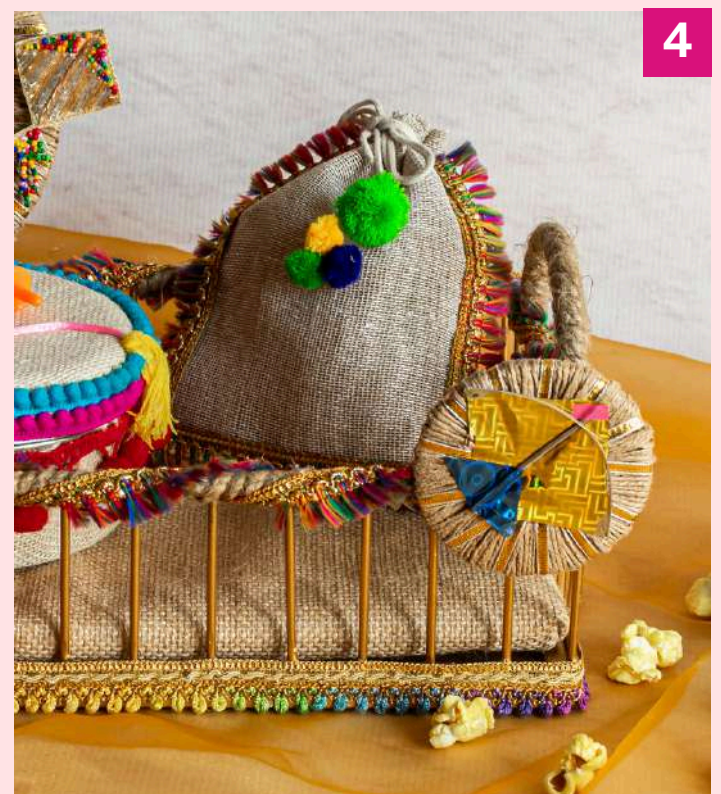

4

1

METAL KITE CART
11X9X4"
RS.1200/-
DHOLKI RS.250/-

2

KITE POTLI
RS.325/-
METAL KITE
BOX 500/-

3

METAL PLATTER
12X8"
RS. 1200/-

4

STEEL KITE BOX 5"
RS.500/-
JUTE POTLI 7X6"
250/-