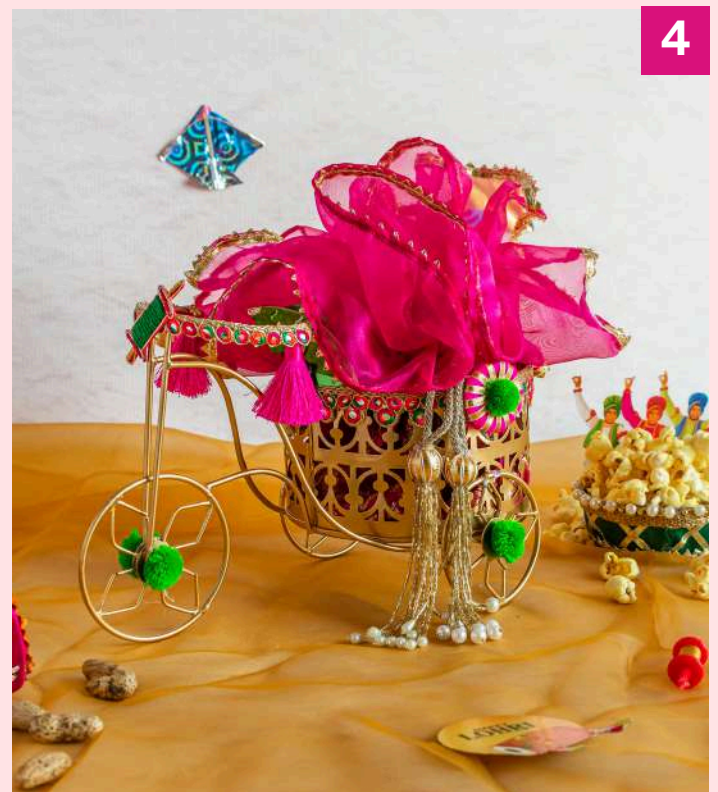

4

**STEEL KITE BOX 5"**  
RS.500/-  
**JUTE POTLI 7X6"**  
250/-

1

2

3

4

1

**JUTE KITE PLATTER**  
13X12"  
RS.1000/-  
JUTE POTLI 150/-  
EACH