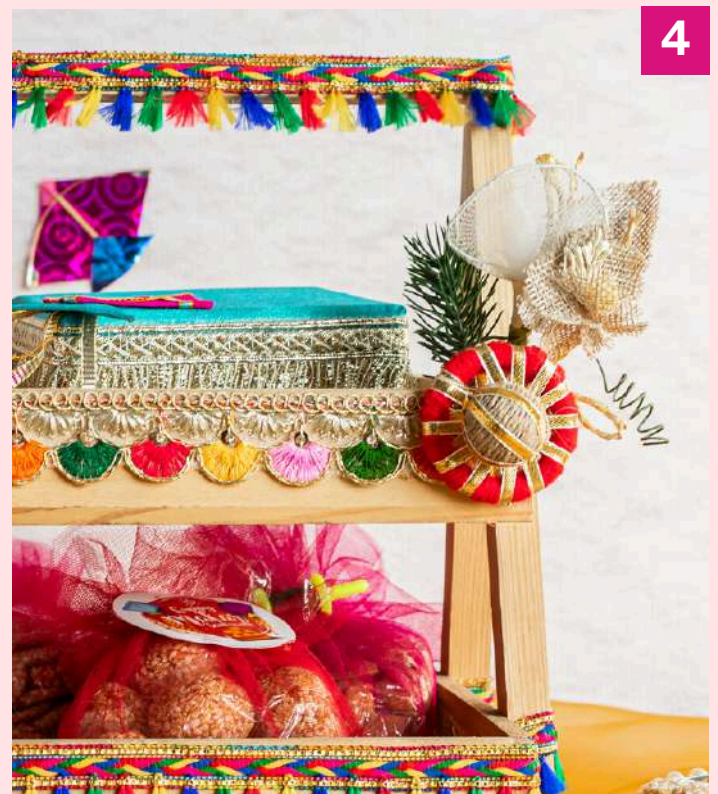

4

1

METAL PLATTER
9X10"
RS.900/-

2

KITE POTLI
325/-
DHOLKI 250/-

3

DOUBLE DECKER
PINWOOD
PLATTER 8X8X11"
RS.1500/-

4

KITE BOX
RS.300/-