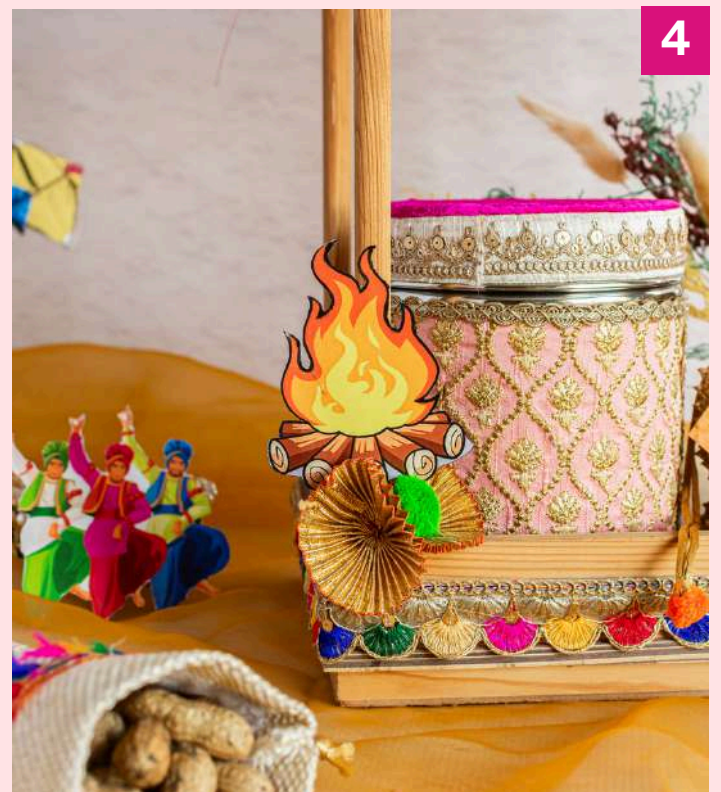

4

**KITE BOX**  
RS.300/-

1

2

3

4

1

**MANDAP GOTTA  
CART 10X10X14"**  
RS.1800/-