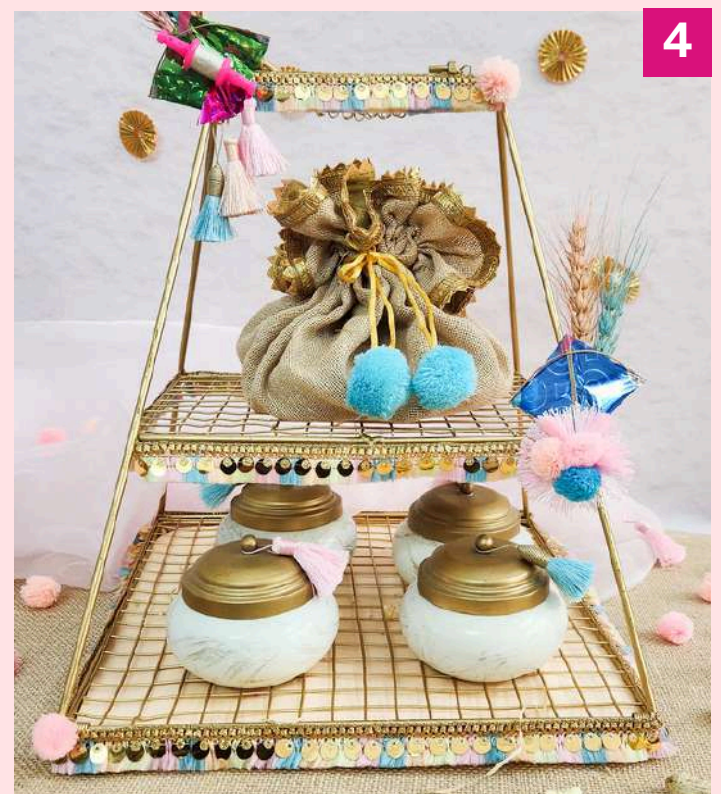

**DECORATIVE SQUARE  
PINWOOD BASKET - RS 800/-  
JUTE POTLIS - RS 250/-EACH  
SIZE : 8X8X8INCH**

2

**PINWOOD HAMPER - RS 700/-  
POTLIS WITH EATABLES - RS  
200/- EACH SIZE :  
9X4.5X7.5INCH**

1

**RAWSILK KITE HAMPER SMALL**  
**JUTE POTLI - RS 200 EACH BIG**  
**JUTE POTLI - RS 500/- STEEL**  
**BOX - RS 650/- SIZE :**  
**12X10X4INCH**