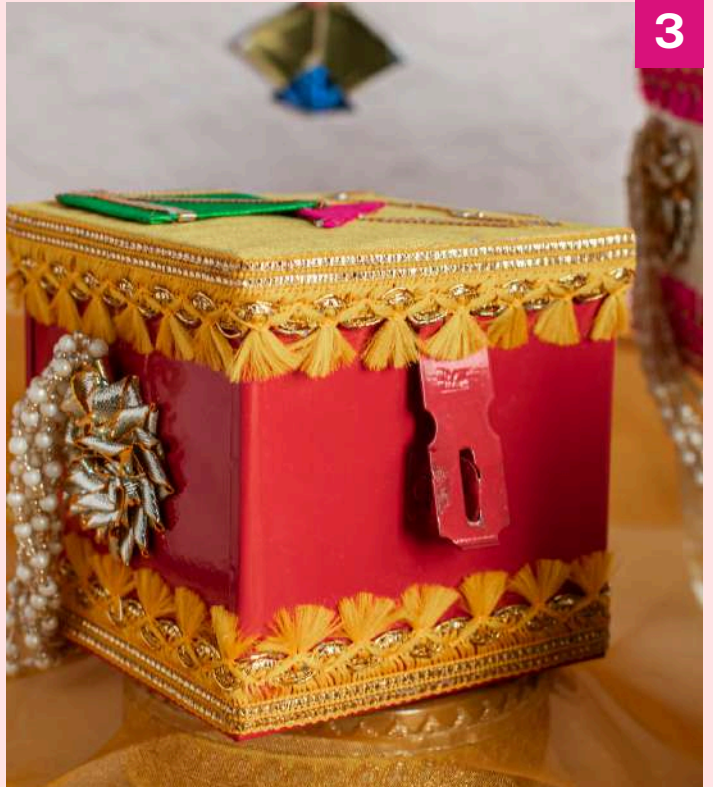

3

1

METAL KITE BOX
4X4"

2

RS.500/-

3

METAL KITE BOX
4X4"
RS.500/-