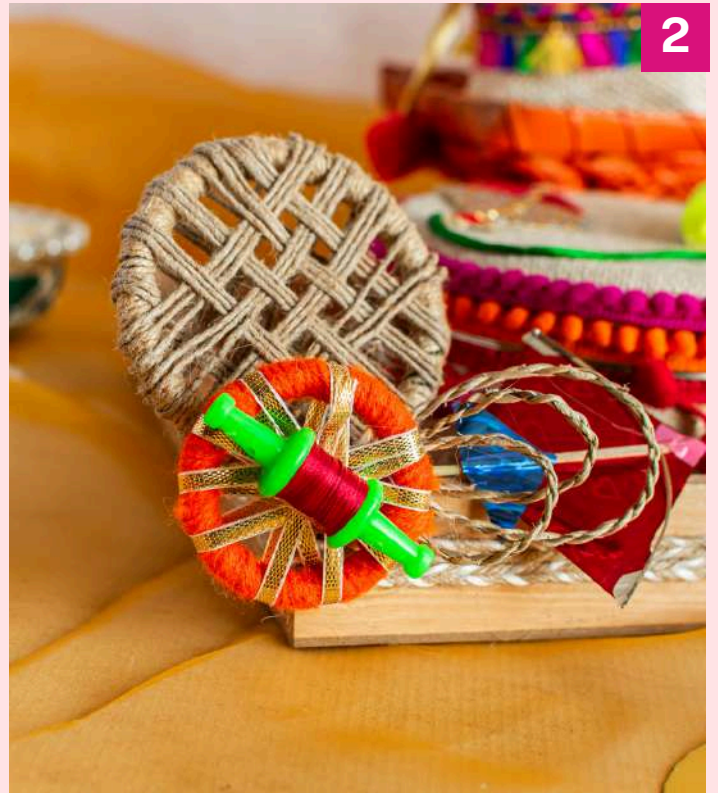

1

2

3

4

1

JUTE KITE PLATTER
13X12"
RS.1000/-
JUTE POTLI 150/-
EACH

2

OPENABLE
DHOLKI 250/-
STEEL KITE
BOX 500/-

3

METAL CYCLE 9X6"
RS.800/-

4

POTLI 800/-